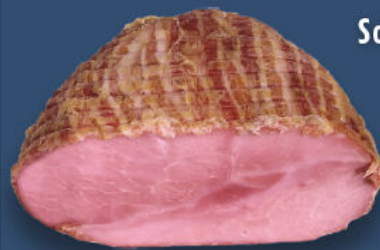

Schinken der Woche:

Bacon Schinken
je 100 g

2.59