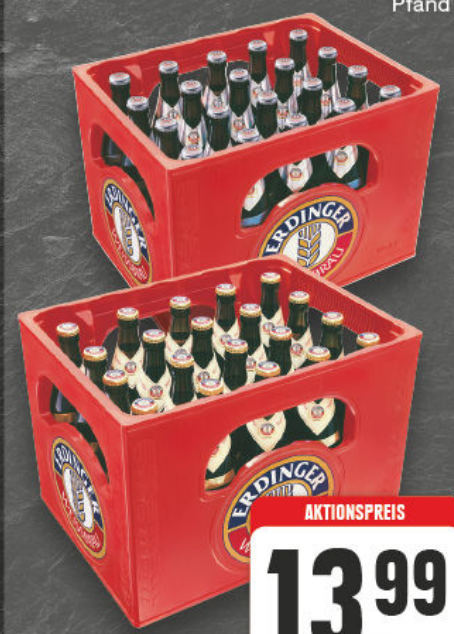

AKTIONSPREIS
13.99

Handwerkliche
Braukunst aus
Deiner Region.