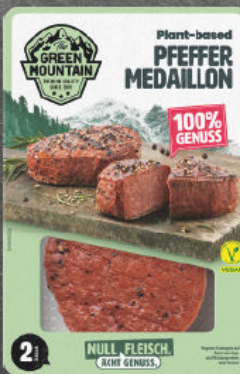

Streichzarter Genuss.

Adler Edelcreme
versch. Sorten,
je 100 g Packung
(1 kg = € 14.90)

statt 1,99¹

1,49
- 25%

Cheestrings
Gouda oder
Mozzarella
der Käse zum
Abziehen,
je 4 Stück =
80 g Packung
(1 kg = € 24.88)

statt 2,29¹

1,99
- 13%

Arla Kærgården
versch. Sorten,
ungesalzen oder gesalzen,
je 200 g Becher
(1 kg = € 7.95)

MIT APP²

statt 2,79¹

1,39
- 50%

(1 kg = € 6.95)

statt 2,79¹

1,59
- 43%

Gazi
Grill- und
Pfannenkäse
Kräuter,
45% Fett i. Tr.,
200 g Packung
(1 kg = € 9.95)

statt 3,29¹

1,99
- 41%

30
Extra^oPunkte³
= € 0.30
PAYBACK

Bresso
Frischkäse
versch. Sorten
und Fettstufen,
je 150 g / 120 g
Becher / Packung
(1 kg = € 13.27 /
€ 16.58)

statt 2,29¹

1,99
- 16%

Plant-Based
Gerichte
versch. Sorten,
je 180 g / 240 g
Packung
(1 kg = € 19.39 /
€ 14.54)

3,49

30
Extra^oPunkte³
= € 0.30
PAYBACK

Bürger Teigwaren
versch. Sorten,
je 250 g - 500 g Beutel
(1 kg = ab € 3.98)

statt 2,29¹

1,99
- 13%

¹Niedrigster Gesamtpreis der letzten 30 Tage, außer: Bresso € 1,29, Gazi € 1,99, Cheestrings € 1,99, Adler € 0,99, Arla € 1,33

17_26_PL_510