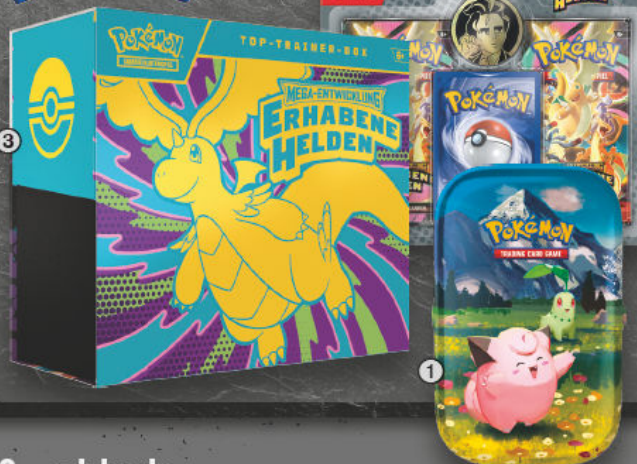

**20**  
Extra°Punkte<sup>3</sup>  
= € 0.20

**1,69**

**Böhme Fruchtkaramellen**  
250 g Beutel (1 kg = € 6.76)

**Pokémon**

**Pokémon**  
Sammelkarten<sup>4</sup>

- ① Mini Tin Box: 10.99 €
- ② Mega-Entwicklung „Erhabene Helden“: 12.99 €
- Pokeball: 16.99 €
- Trading Card Game 126: 24.99 €
- Trading Card Game 127: 24.99 €
- Amigo GX-Box: 27.99 €
- ③ Top Trainer Box: 54.99 €