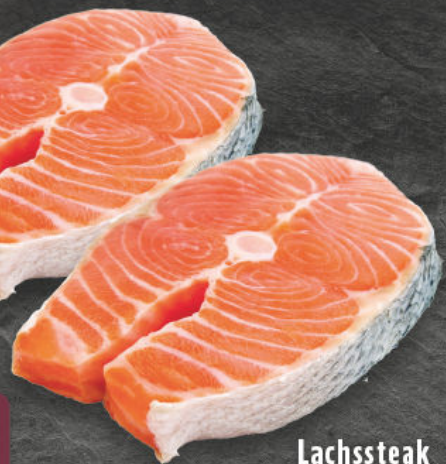

Lachssteak
frisch aus dem ganzen Lachs geschnitten,
besonders reich an Omega-3-Fettsäuren,
je 100 g

JEDEN FREITAG

VON
10:00-15:00
UHR

Backfisch
zartes Fischfilet in
Omars Backteig,
fertig für Sie
vorbereitet,
je Portion