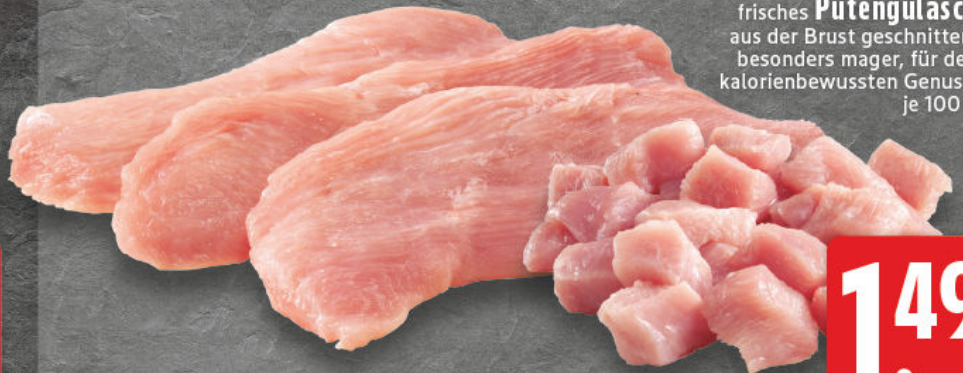

5.00

Haltungsform
1 2 3 4 5
Frischlufstall
haltungsform.de

Frische Bratwurst
mit Röstzwiebeln und Käse
oder Chili-Cheese,
je 100 g

Haltungsform
1 2 3 4 5
Frischlufstall
haltungsform.de

0.99

Frische Bratwurst
nach Art einer Merguez, im zarten Saitling,
pikant gewürzt, aus 100% Rindfleisch,
ideal für Pfanne und Grill,
je 100 g

Haltungsform
1 2 3 4 5
Frischlufstall
haltungsform.de

1.99

Fleisch

Serviervorschlag

Frisches
Schweinegehacktes
vielseitig verwendbar,
je 1 kg

4.99

Schweinefilet
im Baconmantel,
je 100 g

1.99

Frisches
Hähnchenbrustfilet
für den kalorienbewussten
Genuss, Handelsklasse A,
je 100 g

1.19

Frische
Putenschnitzel oder
frisches **Putengulasch**
aus der Brust geschnitten,
besonders mager, für den
kalorienbewussten Genuss,
je 100 g