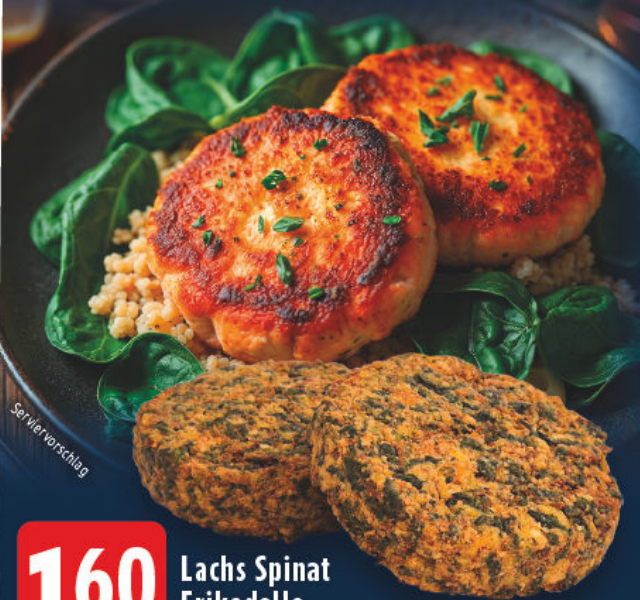

statt 0,99'

0,35
-64%

Großes Sparen zum Wochenende. Do. 25.06. – Sa. 27.06.

FISCH, DER TRIFFT – GARANTIERT OHNE ABSEITS.

Das  macht den Unterschied.

1.60

Lachs Spinat Frikadelle

der ideale Begleiter für den Fußballabend, Stück