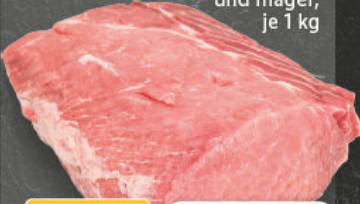

MIT APP²
statt 20.99'
11.99
- 42%

statt 20.99'
12.99
- 38%

Frischer
Schweinerückenbraten
ohne Knochen, besonders zart
und mager,
je 1 kg