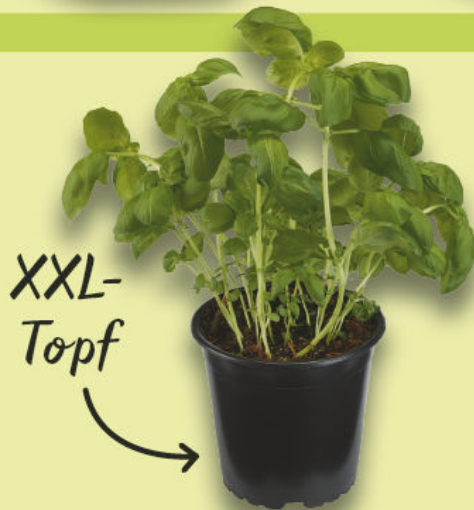

Spanien
Bio-Spitzpaprika
rot, Klasse II,
180 g Beutel
(1 kg = € 11.06)

1.99

Spanien
Brokkoli
Klasse II,
400 g Stück
(1 kg = € 4.98)

1.99

Zwiebel-Mix
rot, weiß, gelb, Klasse I,
750 g Netz
(1 kg = € 1.99)

1.49