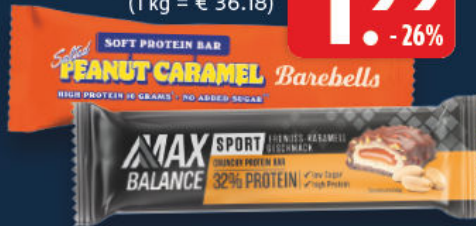

0.99
-44%

ESN Goat Bar Proteinriegel
Salty Peanut
oder Berries,
je 55 g Packung
(1 kg = € 36.18)

statt 2.79'

1.99
-28%

statt 2.99'

1.99
-33%

Barilla Pasta Protein +
versch. Sorten,
je 400 g Packung
(1 kg = € 4.98)

Barebells Proteinriegel
versch. Sorten,
je 55 g Packung
(1 kg = € 36.18)

statt 2.69'

1.99
-26%

statt 3.29'

2.49
-24%

followfood Thunfisch Filets
versch. Sorten, je 185 g / 160 g
Packung, 130 g / 120 g Abtropfg.
(1 kg = € 19.15 / € 20.75)

Max Balance Sport Proteinriegel
versch. Sorten,
je 45 g / 50 g Riegel
(1 kg = € 22.00 / € 19.80)

0.99

statt 13.99'

9.99
-28%

Max Balance Whey Protein
versch. Sorten, je 300 g Dose
(1 kg = € 33.30)

Meica Wiener, Frankfurter Art oder Geflügel
extra knackig,
je 6 Stück =
540 g Glas /
250 g Abtropfg.
(1 kg = € 11.96)