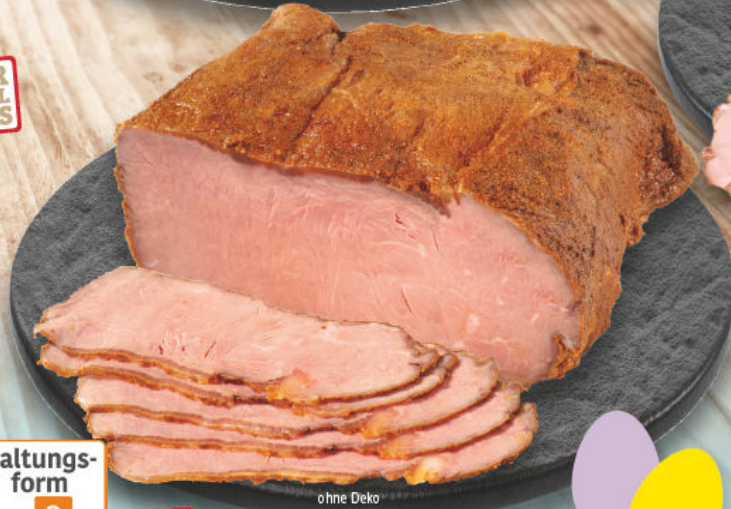

ohne Deko

Delikates
Roastbeef
gebraten,
je 100 g

AKTIONSPREIS
3.99

Haltungs-
form
1 2 3 4
Außenklima
haltungform.de

**TIER
WOHL
PLUS**

ohne Deko