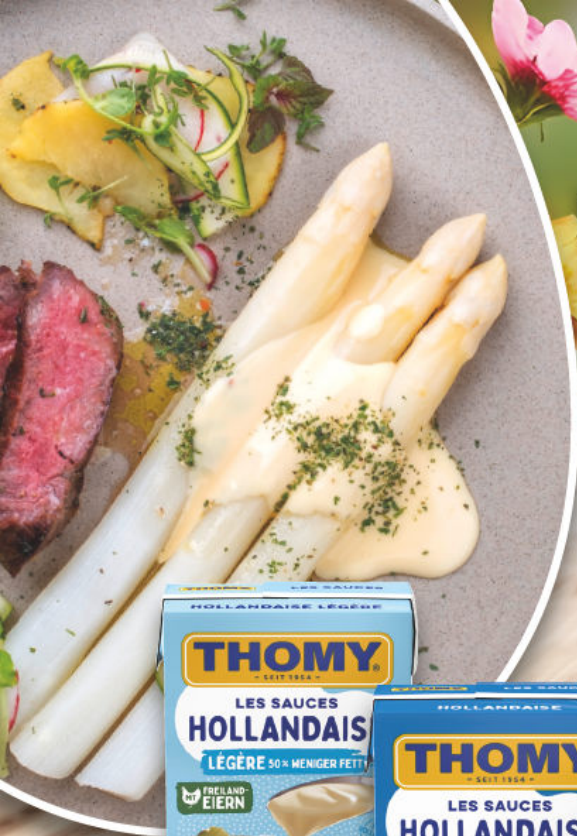

**30 Extra°Punkte entsprechen € 0.30**

**LIEKEN URKORN**  
MIT 30% EI-ANTEIL

**Wienerboden**  
hell oder dunkel, je 500 g Packung (1 kg = € 5.98)

**AKTIONSPREIS**  
**2.99**

<sup>1</sup>Niedrigster Gesamtpreis der letzten 30 Tage: Landkost: € 2.49, Bonne Maman: € 2.49