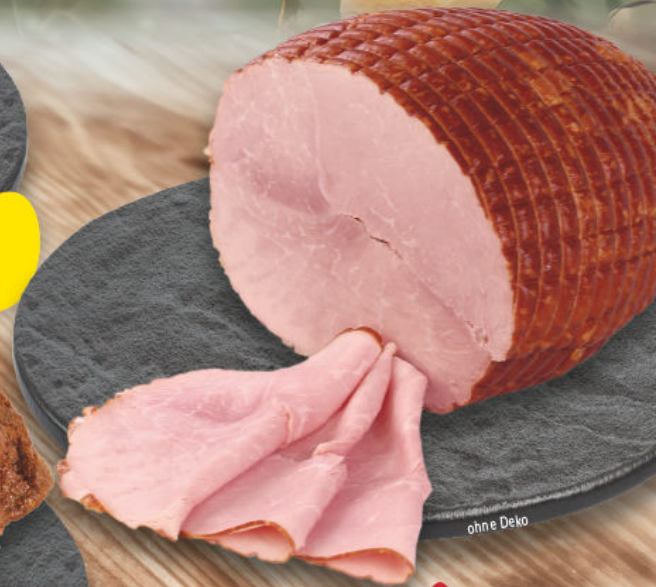

**Kottenforster
Rollschinken**
geräuchert, herzhaft
im Geschmack,
je 100 g

AKTIONSPREIS
1.99

Haltungs-
form
1 2 3 4
Außenklima
haltungform.de

**TIER
WOHL
PLUS**

Delikates
Roastbeef
gebraten,
je 100 g

AKTIONSPREIS
3.99

Haltungs-
form
1 2 3 4
Außenklima
haltungform.de

**TIER
WOHL
PLUS**

Backschinken
gegart, je 100 g

AKTIONSPREIS
1.99

Haltungs-
form
1 2 3 4
Außenklima
haltungform.de

**TIER
WOHL
PLUS**

Südtiroler
Speck
mind. 22 - 24 Wochen gereift,
je 100 g

AKTIONSPREIS
2.29

METZGEREI • SALUMIFICIO

Original
**Meraner
Schinken**
gekocht, aus Südtirol,
je 100 g

AKTIONSPREIS
1.99

**Hähnchen-
brustpaste**
natur, mit grünem Spargel
oder Provencal,
je 100 g

AKTIONSPREIS
2.19

Feinster italienischer
Salami-Aufschnitt
je 100 g

AKTIONSPREIS
2.49

Frische
Bratwurst
grob oder fein, vom Schwein,
je 300 g Packung
(1 kg = € 9.97)

AKTIONSPREIS
2.99

Haltungs-
form
1 2 3 4
Außenklima
haltungform.de

**Dänischer
Bacon**
mild
geräuchert,
125 g
Packung
(1 kg =
€ 11.92)

AKTIONSPREIS
1.49

Aufschnitt
versch. Sorten,
je 80 g Packung
(1 kg = € 22.38)

AKTIONSPREIS
1.79