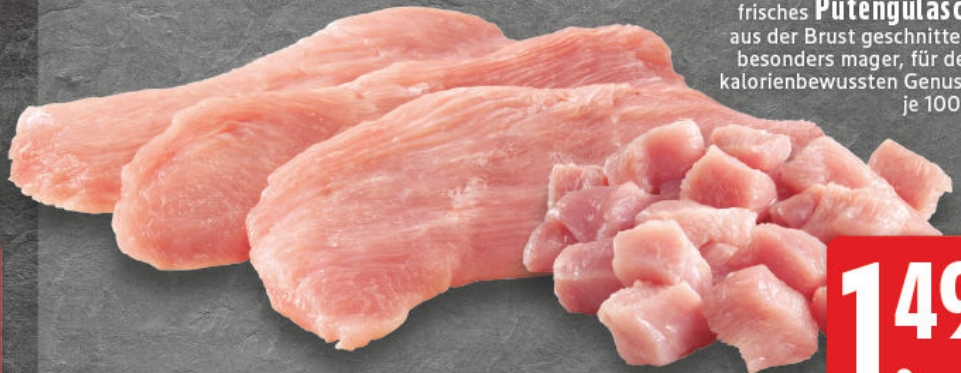

# Fleisch

Serviervorschlag

Frisches  
**Schweinegehacktes**  
vielseitig verwendbar,  
je 1 kg

**4.99**

**Schweinefilet**  
im Baconmantel,  
je 100 g

**1.99**

Frisches  
**Hähnchenbrustfilet**  
für den kalorienbewussten  
Genuss, Handelsklasse A,  
je 100 g

**1.19**

Frische  
**Putenschnitzel** oder  
frisches **Putengulasch**  
aus der Brust geschnitten,  
besonders mager, für den  
kalorienbewussten Genuss,  
je 100 g

**1.49**

**Tortellini**  
mit Bolognese- oder  
Sahnesauce,  
je 400 g Schale  
(1 kg = € 9.98)