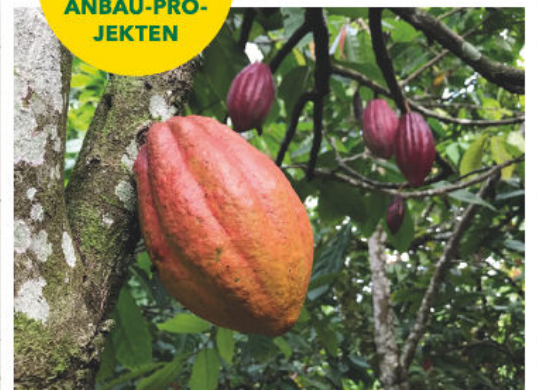

### DAS IST VIVANI:

- Herkunft: Bochum, Nordrhein-Westfalen
- 25 Jahre Schokoladenkunst
- Spezialität: Dunkle Schokoladen mit hohem Kakaogehalt
- 100 % Bio, viele alternativ gesüßte und zuckerfreie Produkte
- Eigene Kakaoprojekte (u.a. Demeter)

[WWW.VIVANI.DE](http://WWW.VIVANI.DE)

1<sup>49</sup>

VIVANI  
SCHOKORIEGEL

Pistacchio „Dubai Style“  
oder Espresso Biscotti  
je 40 g Packung  
(1 kg = € 6.98)

VIVANI:  
EDEL-KAKAO  
AUS EIGENEN  
ANBAU-PRO-  
JEKTEN

**TIERWOHL PLUS**

**Schweinerücken-Spieß „Peperoni“**  
je 100 g

**Haltungsform**  
1 2 3 4 5  
Frischlufstall  
haltungform.de

**TIERWOHL PLUS**

**1.59**

**St. Louis Cut**  
Bauchrippe, fertig gewürzt und gegart, je 1 kg