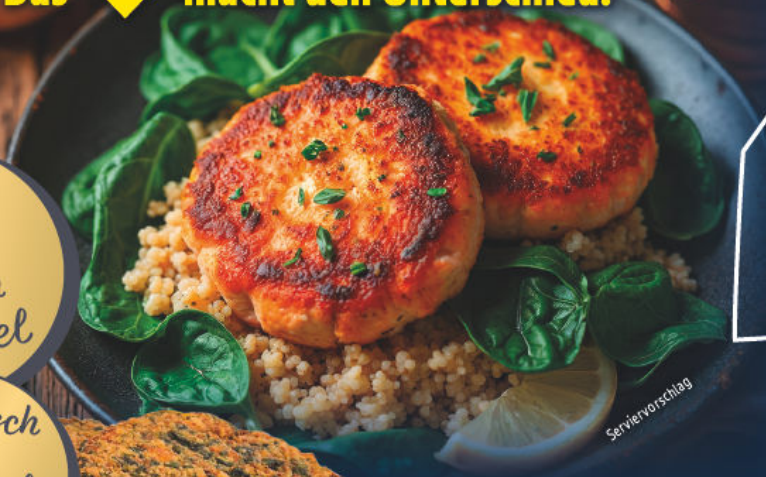

FISCH, DER TRIFFT – GARANTIIERT OHNE ABSEITS.

Das macht den Unterschied.

Frisch-
Fisch
nur in
Brackel

SB-Fisch
in
Wambel
erhältlich

Serviervorschlag

Lachs Spinat Frikadelle
der ideale
Begleiter für den
Fussballabend, Stück

1.60

Schwarzer Heilbutt (ohne Kopf)
besonders reich an Omega-3-Fettsäuren
(aus gefrorener Rohware produziert),
je 100 g