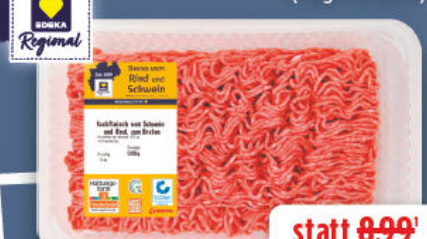

Lasarz e.K.

Schachtstraße 6
45711 Datteln
Telefon: 02363 366370

Öffnungszeiten:
Mo.–Sa.:
von 07.00–21.00 Uhr

www.edeka-lasarz.de

SPAREN VOR, NOCH EIN TOR.

Das macht den Unterschied.

Frischer
Schweine-
rückenbraten
ohne Knochen,
besonders zart
und mager,
je 1 kg

Niederlande
Rispen Tomaten
Klasse I, 1 kg

unverpackt

statt 2,49'

0,99
- 60%

Echt NRW
Hackfleisch XXL
gemischt, 800 g Packung
(1 kg = € 8,74)

Haltungs-
form
1 2 3 4 5
Frischlufstall
haltungform.de

TIER
WOHL
PLUS