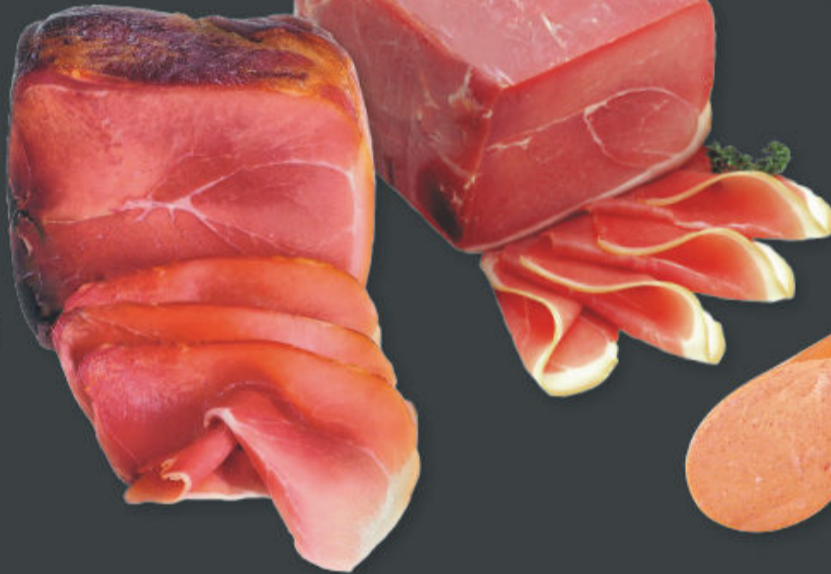

ABRAHAM
Der Fleischspezialist

Original ARDENNER
KERNSCHINKEN
geräuchert oder
luftgetrocknet,
je 100 g

2.29