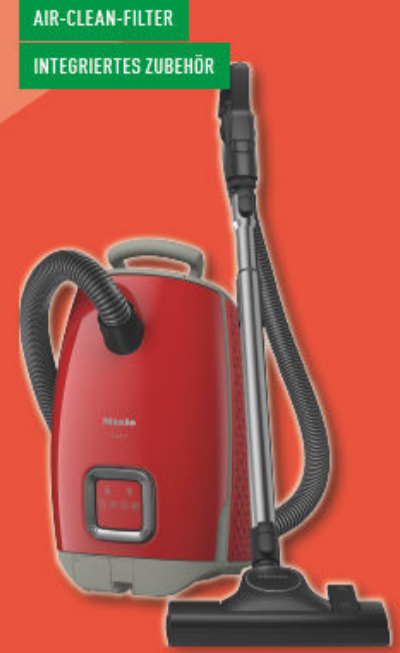

DeLonghi

UVP 530.00 - 50%
259.99

ohne Tassen

FÜR KAFFEEBOHNEN
UND -PULVER GEEIGNET

BODENSTAUBSAUGER

Miele

„Guard LT“
Elektronische Saugkraftregulierung. 890 Watt.
Farbe: rubinrot.

AIR-CLEAN-FILTER