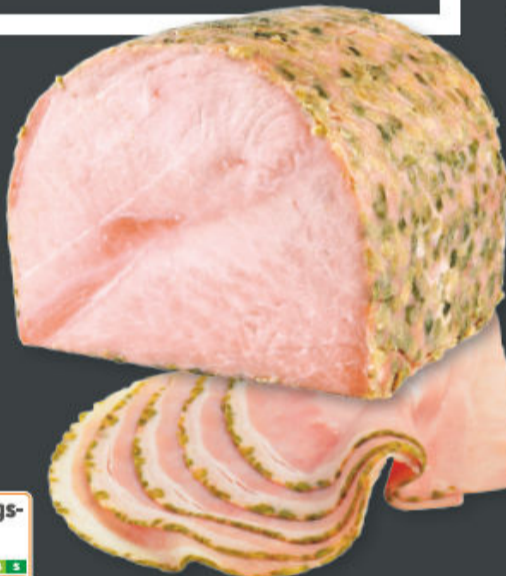

SPARGELSCHINKEN
gekocht, mit grünem Spargel,
je 100 g

1.99