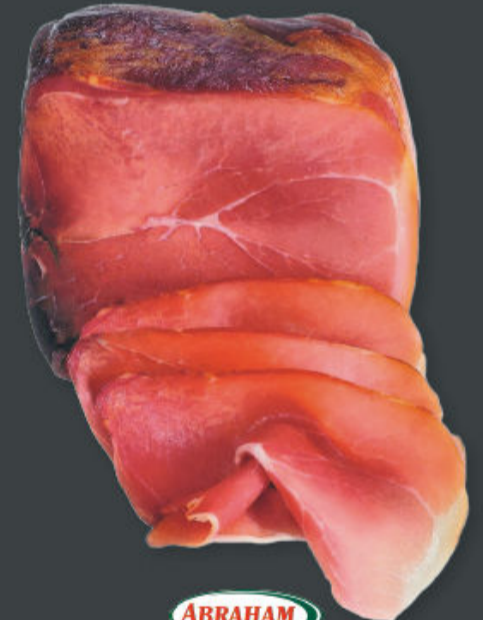

2.29

METTWOCH

NUR GÜLTIG AM MITTWOCH, 10.06.2026

**KOMPLETT-
ANGEBOT**

**1 KG
METT,
10
BRÖTCHEN
+ ZWIEBELN**

8.88

Nicht erhältlich in Delbrück.

Serviervorschlag