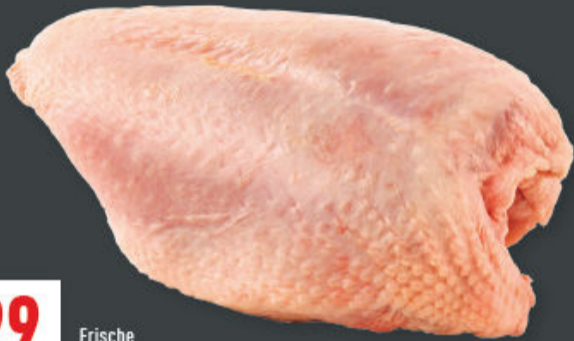

7.99

Frische
HÄHNCHENFLÜGEL
Handelsklasse A, je 1 kg

4.99

7.99

Frische
HÄHNCHENBRUST
mit Haut und Knochen, Handelsklasse A, je 1 kg

9.99

Frische
HÄHNCHENOBERKEULEN
mit Haut, ohne Knochen, ideal zum Grillen,
je 1 kg

Frische
LEBER
vom Hähnchen oder
von der Pute, je 1 kg

3.99

Zarter
SCHINKENBRATEN oder
zartes
SCHINKENGULASCH
je 1 kg

**TIER
WOHL
PLUS**

Haltungs-
form
1 2 3 4 5
Frischlufftstall
haltungform.de

6.99

Frischer
SCHWEINEBAUCH
am Stück, mit Knochenanteil,
je 1 kg