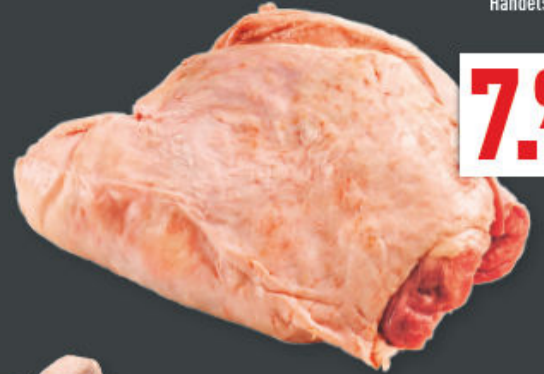

Frische
PUTENOBERKEULEN
mit dem kleinen Röhrenknochen,
Handelsklasse A,
je 1 kg

7.99

Frische
HÄHNCHENFLÜGEL
Handelsklasse A, je 1 kg

4.99