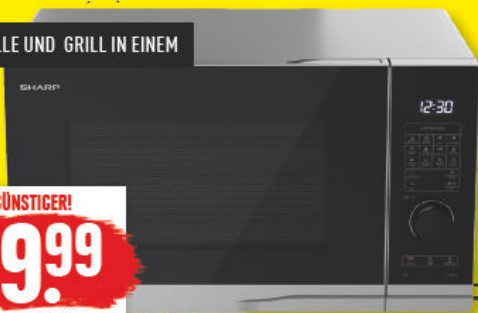

MIKROWELLE

„YC-PG254AE-S“
10 Leistungsstufen. Mit Kindersicherung. Fassungsvermögen: 25 Liter.
900-1.000 Watt. Sehr leicht zu reinigen. Grillrost ermöglicht knusprige Ergebnisse.

MIKROWELLE UND GRILL IN EINEM

26% GÜNTIGER!
109.99
UVP 149.99