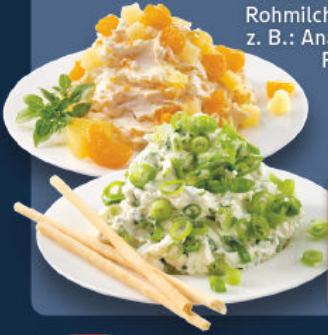

Großes Sparen zum Wochenende. Do. 18.06. – Sa. 20.06.

Frischkäsezubereitung

70% i. Tr. im Milchanteil
Rohmilch, versch. Sorten,
z. B.: Ananas-Mandarine,
Frühlingszwiebel
oder
Preiselbeere,
je 100 g

0.99

FRITT
Kaubonbon
versch. Sorten,
je 70 g Packung
(1 kg = € 7.86)