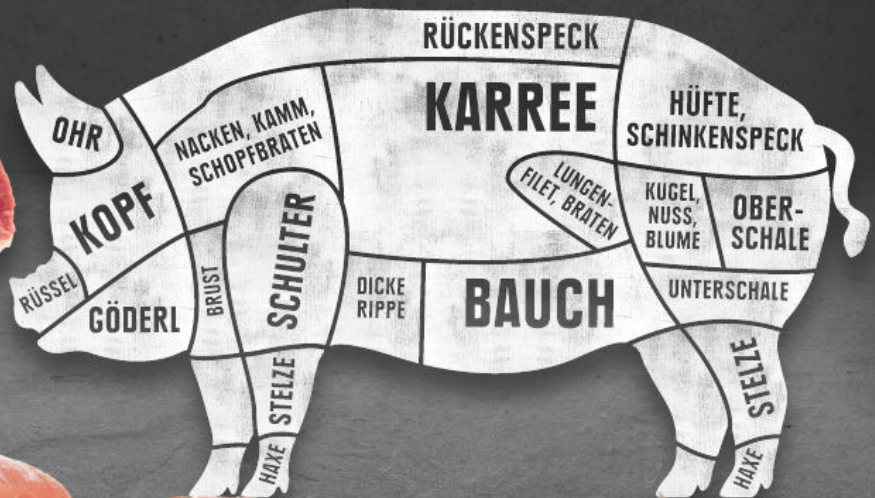

Wissen, wo es her kommt.