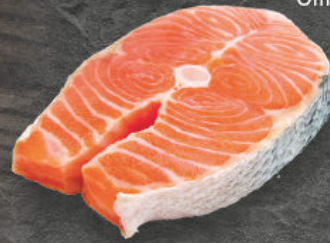

Frischer Fischgenuss

Lachssteak

frisch aus dem ganzen Lachs geschnitten, besonders reich an Omega-3-Fettsäuren, je 100 g

AKTIONSPREIS

1.79