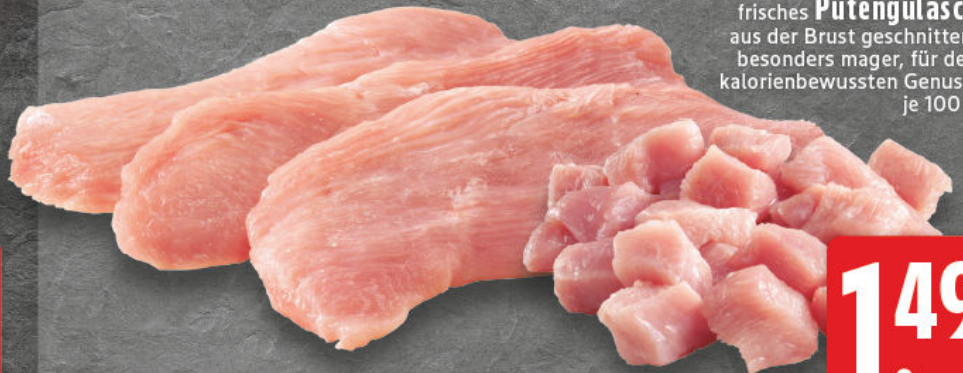

Frische Bratwurst
mit Röstzwiebeln und Käse
oder Chili-Cheese,
je 100 g

TIERWOHL PLUS

0.99

Frische Bratwurst
nach Art einer Merguez, im zarten Saitling,
pikant gewürzt, aus 100% Rindfleisch,
ideal für Pfanne und Grill,
je 100 g

TIERWOHL PLUS

1.99

Fleisch

Serviervorschlag

Frisches
Schweinegehacktes
vielseitig verwendbar,
je 1 kg

4.99

Schweinefilet
im Baconmantel,
je 100 g

1.99

Frisches
Hähnchenbrustfilet
für den kalorienbewusstesten
Genuss, Handelsklasse A,
je 100 g

1.19

Frische
Putenschnitzel oder
frisches **Putengulasch**
aus der Brust geschnitten,
besonders mager, für den
kalorienbewusstesten Genuss,
je 100 g