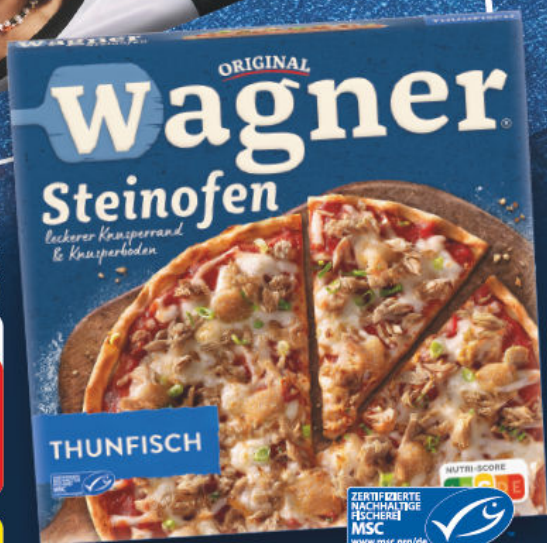

Frico Mai-Gouda
holländischer Schnittkäse, 51% Fett i. Tr., je 100 g am Stück

statt 0.99'

0.66
- 33%

Pringles
versch. Sorten, je 185 g Dose (1 kg = € 10.22)

statt 2.79'

1.89
- 32%

MIT APP²
statt 2.79'

1.69
- 39%
(1 kg = € 9.14)