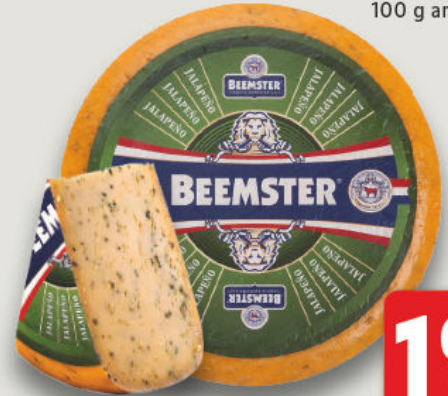

Unser KÄSE-Artikel der Woche:

Beemster Jalapeño
holländischer Schnittkäse,
mind. 50% Fett i. Tr., laktosefrei,
100 g am Stück

1.99

Fisch
Meyer

Mittwoch und Freitag von
09.00 – 14.00 Uhr und
14.30 – 18.30 Uhr,
Samstag: 09.00 – 14.00 Uhr

1.69

Sylter Matjeshappen
mit Dill in Joghurt-Dressing,
je 100 g