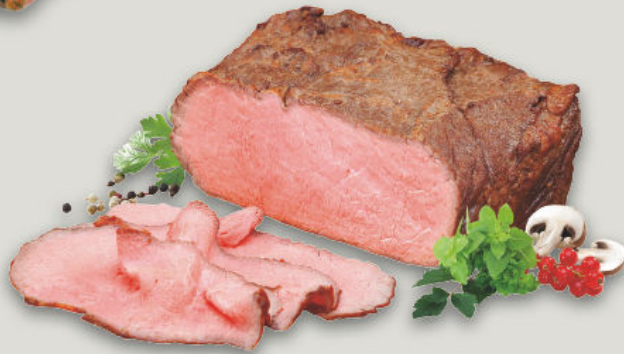

Hausgemachtes
Roastbeef
je 100 g

3.99