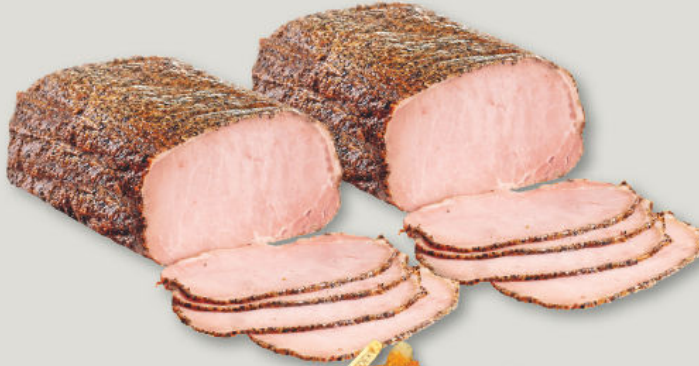

24_26_BL_523

Großes Sparen zum Wochenende. Do. 11.06. – Sa. 13.06.

ZIEGENKÄSESPEZIALITÄTEN
VOM ZIEGENHOF RÖSBERG

EDEKA BREUER – Ihr FRISCHE-SPEZIALIST im Vorgebirge

Hausgemachter
Schweinebraten
je 100 g

1.99