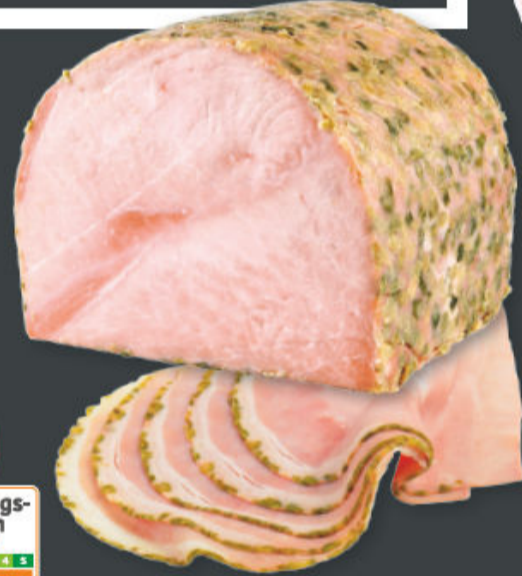

Original **ITALIENISCHE
MORTADELLA** „Modena“
je 100 g

1.49