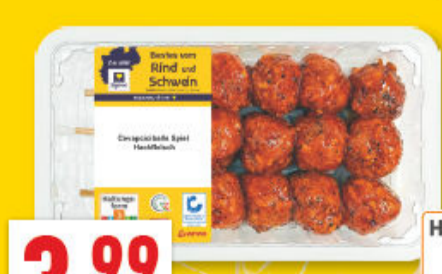

3.99

**SCHWEINEGESCHNETZELTES
GYROS ART**
gewürzt, zum Braten, 500 g Packung
(1 kg = € 8.88)