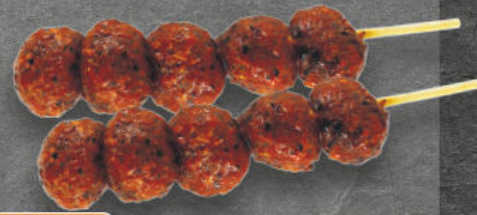

**Beet und
Balkonpflanzen**
in verschiedenen
Farben und
Ausführungen,
im 19 cm Topf

7.99

Tulpen
ca. 35 cm
lange Stiele,
versch. Farben,
je 7er Bund

1.99

17_26_BI_503 2 Angebote nur gültig gegen Vorlage der EDEKA-App an der Kasse. Vorherige erfolgreiche Registrierung und Auswahl des Lieblingsmarktes sind erforderlich.

Frischer
Schweinerrückenbraten
ohne Knochen,
besonders zart
und mager,
je 1 kg

7.99

Serviervorschlag
Fix zubereitet!

Frische
Spareribs
vom Schwein,
je 100 g

0.99

Schweinehüftsteaks
vom Schwein,
versch.
mariniert,
je 100 g

0.88

Hackbällchen-Spieß
mariniert,
je 100 g

1.59

Serviervorschlag

Frische
Stielkoteletts
das schnelle
Pfannengericht,
je 1 kg

6.99

Frische
Bratwurst
Jalapeño, grob, würzig-scharf oder
italienische Salsiccia, pikant gewürzt,
je 100 g

2.99

17_26_BI_304

Fleisch

Mini-Haxen
vom Schwein,
pikant gewürzt,
je 100 g

0.99

Spießbraten
vom Schweine-
nacken, gefüllt
mit Zwiebeln,
je 1 kg

9.99

Zarte
Hüftsteaks
aus der Keule geschnitten,
deutsches Jungbullenfleisch,
je 100 g