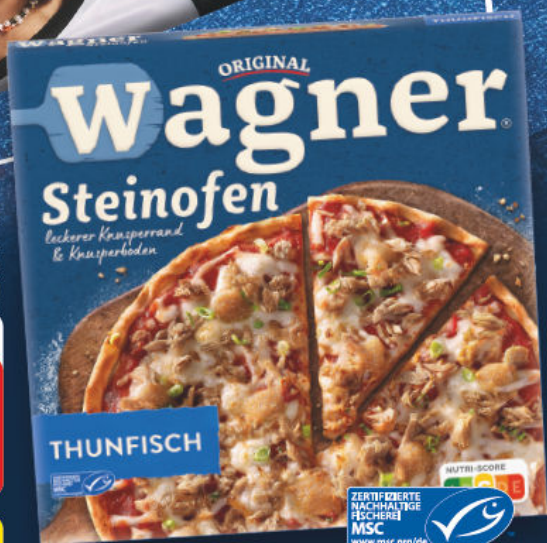

Original Wagner Steinofenpizza oder **Flammkuchen**
tiefgefroren, versch. Sorten, je 300 g - 380 g Packung (1 kg = ab € 4.71)

statt 3.39'

1.79
- 47%