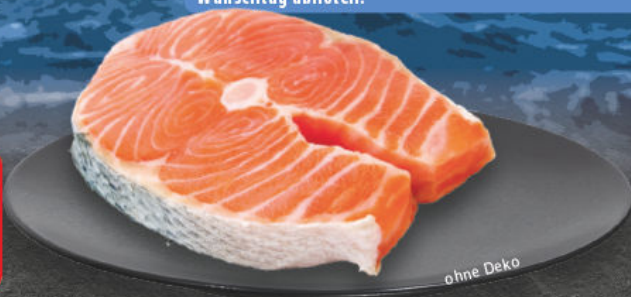

21_26_BL_519

F(r)isch zu Pfingsten!

Frischfisch

Wir räuchern TÄGLICH frisch für SIE!

In unseren Fischabteilungen mit Profi-Räucheröfen. Möchten Sie ein Wunschprodukt, welches wir für Sie frisch räuchern sollen? **KEIN PROBLEM!**
→ Rufen Sie uns gerne 2 Tage vorher an und Sie können Ihren Fisch in unserem Markt frisch geräuchert am Wunschtage abholen.

Lachssteak
frisch aus dem ganzen Lachs geschnitten, besonders reich an Omega-3-Fettsäuren, je 100 g

1.69

ohne Deko

Riesengarnelenspieße
mit etwas Knoblauch gebraten oder gegrillt ein besonderer Genuss (vor dem Verkauf getaut), je 5 Stück