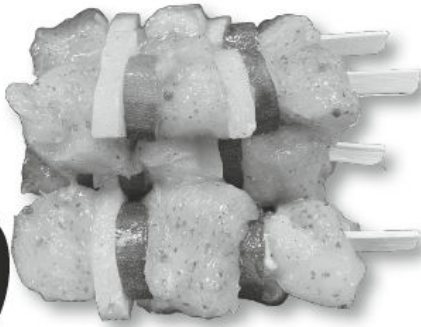

Unsere Angebote der Woche

Frische **Hähnchenbrustspieße**
je 100 g
(1 kg = € 13.90)

1.39

Frisches **Schweinegeschnetzeltes**
„Gyros-Art“
je 100 g
(1 kg = € 8.90)