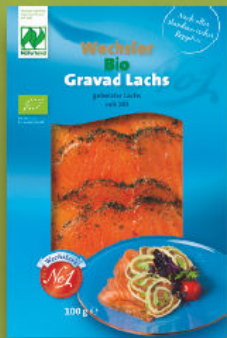

AKTIONSPREIS
1.11

Bio

Bio? Logisch!

Söbbeke Bio Joghurt
Blaubeere oder Pfirsich Maracuja,
mild, 3,8% Fett, je 500 g Glas
(1 kg = € 3.98) zzgl. € 0.15 Pfand

AKTIONSPREIS

1.99

AKTIONSPREIS
0.79

**Andechser Natur
Bio-Sahne Pudding**
Schoko, 10% Fett,
150 g Becher
(1 kg = € 5.27)