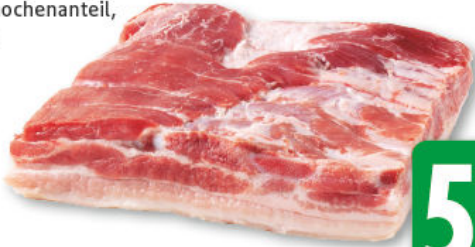

unverpackt

0.33

Deutschland
Radisheschen
 Klasse I, Bund

21_26_BL_527

Großes Sparen zum Wochenende. Do. 21.05. – Sa. 23.05.

Montagsknüller

Frischer **Schweinebauch**
am Stück,
mit Knochenanteil,
je 1 kg

5.99