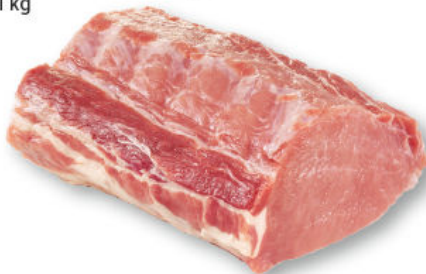

### Mittwochsknüller

**Frischer Schweinerückenbraten**  
ohne Knochen,  
besonders zart und mager,  
je 1 kg

**6.99**