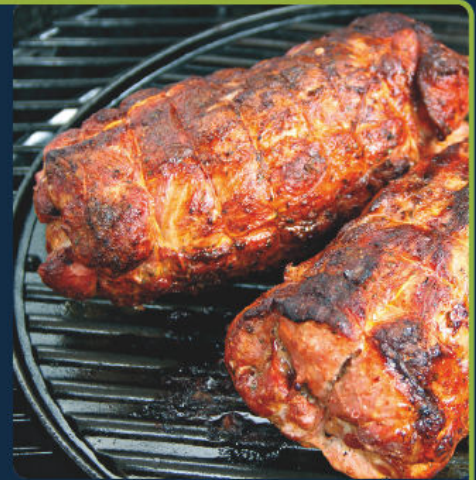

¹Niedrigster Gesamtpreis der letzten 30 Tage, außer: Budwaiser € 18.99, Paulaner € 5.49, Grewensteiner € 16.29, Brinkhoff's € 11.49

Abbildungen ähnlich!

24_26_CL_SP_3484