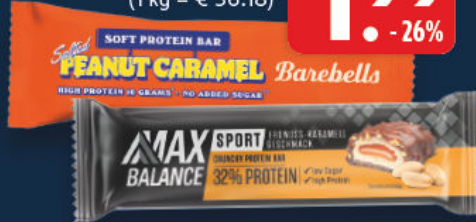

Max Balance Sport Proteinriegel
versch. Sorten,
je 45 g / 50 g Riegel
(1 kg = € 22.00 / € 19.80)

0.99