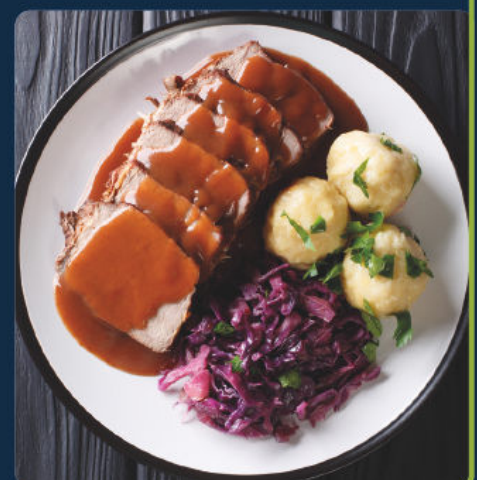

Abbildungen ähnlich

27_26_CL_S19_3484