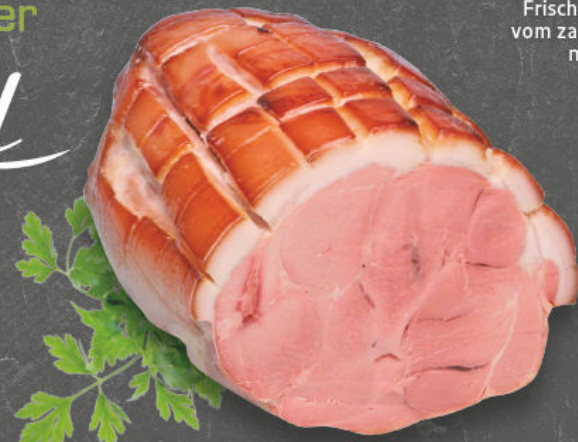

SUPERKNÜLLER
-41%
1.11
• 1.89¹

Frishcknüller
bei
Boesel

Frisher **Krustenbraten**
vom zarten Schweinerücken
mit Knusperschwarte,
je 1 kg

SUPERKNÜLLER
6.66

¹Niedrigster Gesamtpreis der letzten 30 Tage: Hackfleisch € 1.49, Tafeltrauben € 1.79, Arla Buko € 0.99, Coca-Cola / Fanta / Sprite € 1.19, Toffifee € 1.49, Haribo € 0.79, Red Bull € 0.99, Frosta € 2.79
²Angebote nur gültig gegen Vorlage der EDEKA-App an der Kasse. Vorherige erfolgreiche Registrierung und Auswahl des Lieblingsmarktes sind erforderlich.
³In Ausnahmefällen kann es sein, dass ein Markt aktuell noch nicht alle PAYBACK Funktionalitäten technisch unterstützt. Wir arbeiten an einer schnellen Lösung. Payback nur in teilnehmenden Märkten erhältlich. Wenn bei einem Payback-Artikel kein Aktionspreis angegeben wird, gilt die Bepunktung auf den Regalpreis.