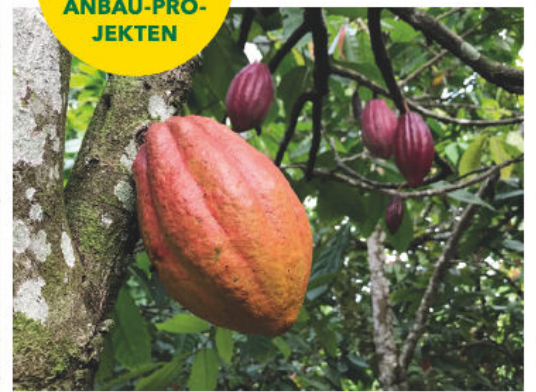

DAS IST VIVANI:

- Herkunft: Bochum, Nordrhein-Westfalen
- 25 Jahre Schokoladenkunst
- Spezialität: Dunkle Schokoladen mit hohem Kakaogehalt
- 100 % Bio, viele alternativ gesüßte und zuckerfreie Produkte
- Eigene Kakaoprojekte (u.a. Demeter)

WWW.VIVANI.DE

1⁴⁹

VIVANI
SCHOKORIEGEL

Pistacchio „Dubai Style“
oder Espresso Biscotti
je 40 g Packung
(1 kg = € 6.98)

VIVANI:
EDEL-KAKAO
AUS EIGENEN
ANBAU-PRO-
JEKTEN

Serviervorschlag

Currywurst-Alarm

5 Rostbratwürstchen à 100 g = 500 g, fein, gebrüht + 1 x Rasting Currysauce 400 g, je Komplettangebot

5.99

Komplettangebot

Haltungsform
1 2 3 4 5
Frischlufstall
haltungform.de

TIERWOHL PLUS

Schweinerücken-Spieß „Peperoni“
je 100 g

Haltungsform
1 2 3 4 5
Frischlufstall
haltungform.de

TIERWOHL PLUS

1.59

St. Louis Cut
Bauchrippe, fertig gewürzt und gegart, je 1 kg

Haltungsform
1 2 3 4 5
Frischlufstall
haltungform.de

TIERWOHL PLUS

6.99

Holzfüllersteaks
aus der Schweineschulter, mit Knochen, versch. mariniert, je 100 g