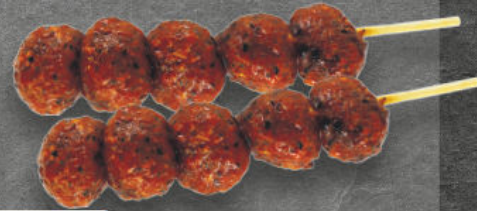

7.99

Tulpen
ca. 35 cm
lange Stiele,
versch. Farben,
je 7er Bund

1.99

17_26_BI_503 2 Angebote nur gültig gegen Vorlage der EDEKA-App an der Kasse. Vorherige erfolgreiche Registrierung und Auswahl des Lieblingsmarktes sind erforderlich.

Frischer
Schweinerückenbraten
ohne Knochen,
besonders zart
und mager,
je 1 kg

7.99

Fix zubereitet!

Frische
Spareribs
vom Schwein,
je 100 g

0.99

**Schweine-
hüftsteaks**
vom Schwein,
versch.
mariniert,
je 100 g

0.88

Hackbällchen-Spieß
mariniert,
je 100 g

1.59

Frische
Stielkoteletts
das schnelle
Pfannengericht,
je 1 kg

6.99

Frische
Bratwurst
Jalapeño, grob, würzig-scharf oder
italienische Salsiccia, pikant gewürzt,
je 100 g