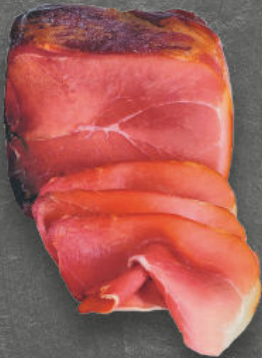

AKTIONSPREIS
2.29

Original italienische
Mortadella „Modena“
je 100 g