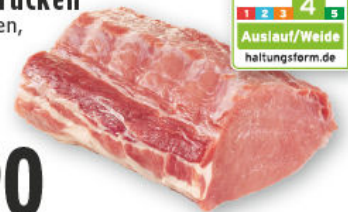

Samstag
Hausgemachte Frikadellen
je 1 kg **17.90**

Qualitätsfleisch
aus besonders
artgerechter Tierhaltung

Neuland Nackenbraten
ohne Knochen,
je 1 kg

16.90

Neuland Schweinerücken
ohne Knochen,
je 1 kg

10.90