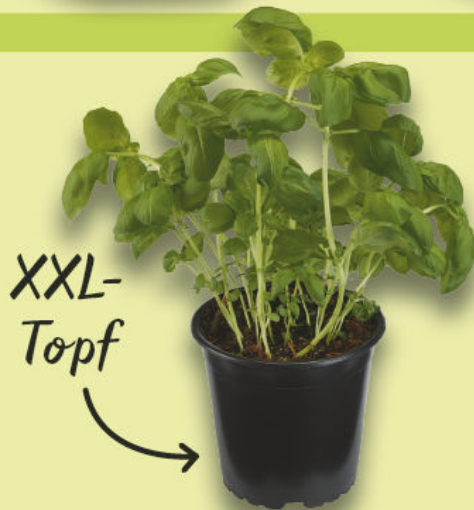

XXL-
Topf

Niederlande
Basilikum
ca. 15 cm, Topf

1.49

KNÜLLER der Woche:

Niederlande
Mini-Rispentomaten
Klasse I, 400 g Schale
(1 kg = € 2.78)

1.11

unverpackt

Peru
Avocados
„Hass“, Klasse I,
Stück