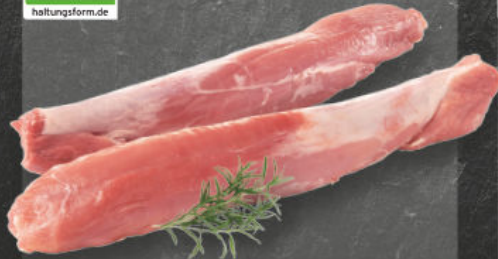

Schweinefilet

je 1 kg

AKTIONSPREIS

33.90