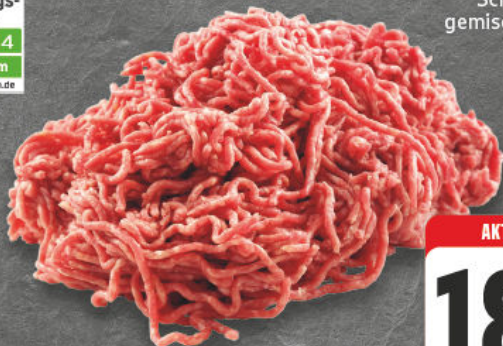

DU MÖCHTEST WISSEN, WAS DU MIT DEM KAUF VON NEULAND-PRODUKTEN UNTERSTÜTZT?

1. Ehrlich gute Tierhaltung: Mit Auslauf, Stroheinstreu, Tageslicht und mind.doppelt soviel Platz wie gesetzlich festgelegt.
2. Einen natürlichen Kreislauf: Wir bauen unser Futter selbst an.
3. Natur - und Umweltschutz: Weniger Nitratbelastung des Grundwassers durch Mist statt Gülle - aus eigenem Interesse für unsere nächste Generation.
4. Bäuerliche Prinzipien: Wir haben Bestandsobergrenzen - unsere Tiere leben auf einem Bauernhof und nicht in industrieller Tierhaltung.
5. Unsere strikte Ablehnung tierschutzwidriger Eingriffe: Bei uns hat das Schwein noch einen Ringelschwanz!
6. Ein konsequentes „Nein“: zu Phosphaten, Emulgatoren oder Geschmacksverstärkern in unseren Produkten.
7. Eigene Zerlegung und Verarbeitung: Unsere Fachkräfte stellen eine handwerkliche Produktion sicher.

Hackfleisch
Rind- und Schweinefleisch gemischt, vielseitig verwendbar, je 1 kg

AKTIONSPREIS
18.90

Rostbratwurst
je 1 kg