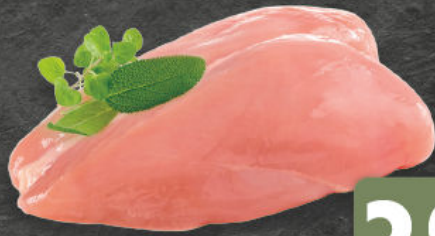

BIO Logisch!

Entdecken Sie unsere große Auswahl an Bio-Fleisch von unserer Bedientheke.

38.90

Frisches
Hähnchenbrustfilet
je 1 kg