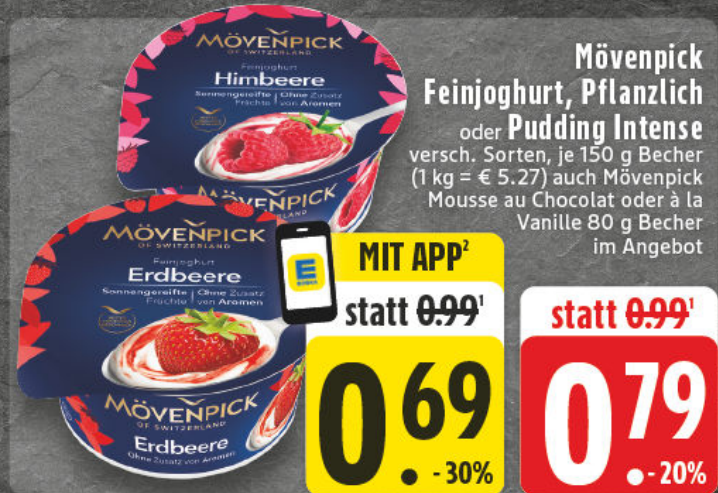

Mövenpick Feinjoghurt, Pflanzlich
oder **Pudding Intense**
versch. Sorten, je 150 g Becher
(1 kg = € 5.27) auch Mövenpick
Mousse au Chocolat oder à la
Vanille 80 g Becher
im Angebot

MIT APP²
statt 0.99'
0.69
- 30%

statt 0.99'
0.79
- 20%

(1 kg = € 4.60)