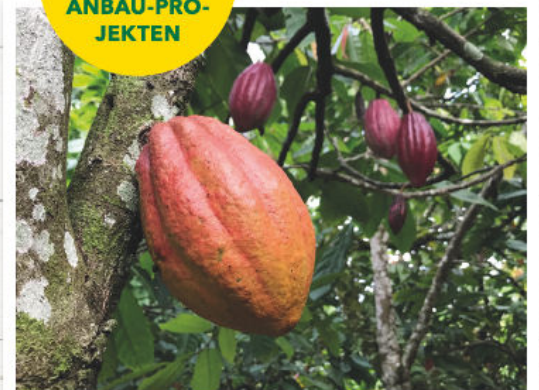

DAS IST VIVANI:

- Herkunft: Bochum, Nordrhein-Westfalen
- 25 Jahre Schokoladenkunst
- Spezialität: Dunkle Schokoladen mit hohem Kakaogehalt
- 100 % Bio, viele alternativ gesüßte und zuckerfreie Produkte
- Eigene Kakaoprojekte (u.a. Demeter)

WWW.VIVANI.DE

1⁴⁹

VIVANI
SCHOKORIEGEL

Pistacchio „Dubai Style“
oder Espresso Biscotti
je 40 g Packung
(1 kg = € 6.98)

VIVANI:
EDEL-KAKAO
AUS EIGENEN
ANBAU-PRO-
JEKTEN

Serviervorschlag

Currywurst-Alarm

5 Rostbratwürstchen à 100 g = 500 g, fein, gebrüht + 1 x Rasting Currysauce 400 g, je Komplettangebot

5.99

Komplettangebot

Haltungsform
1 2 3 4 5
Frischlufstall
haltungform.de

TIERWOHL PLUS

Schweinerücken-Spieß „Peperoni“
je 100 g

Haltungsform
1 2 3 4 5
Frischlufstall
haltungform.de

TIERWOHL PLUS

1.59

St. Louis Cut
Bauchrippe, fertig gewürzt und gegart, je 1 kg

Haltungsform
1 2 3 4 5
Frischlufstall
haltungform.de

TIERWOHL PLUS

6.99

Holzfüllersteaks
aus der Schweineschulter, mit Knochen, versch. mariniert, je 100 g